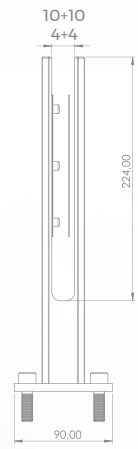

## **R-1020-2**

Glass Holder 20 cm

## **R-1020-3**

Glass Holder 20 cm

**RAILTECH**

aluminium railing systems

**R-1030-1**

Glass Holder 30 cm

**R-1030-2**

Glass Holder 30 cm