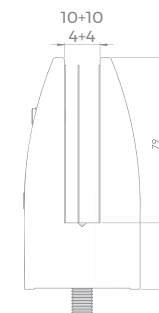

## **R-3215-12**

Glass Holder 130x65 mm

**RAILTECH**  
aluminium railing systems

**R-3315-1**

Glass Holder 110x55 mm

**R-3315-2**

Glass Holder 110x75 mm

**R-3315-3**