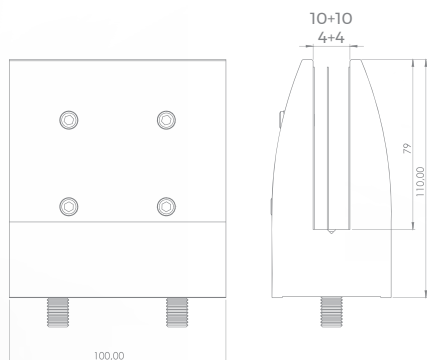

GLASS **HOLDER** SERIES