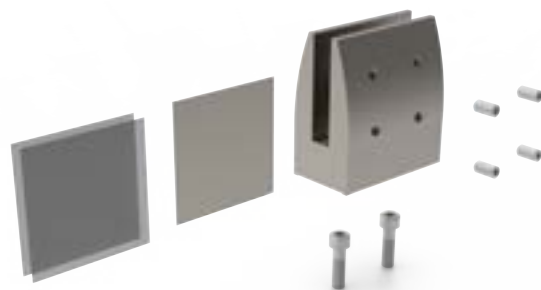

GLASS **HOLDER** SERIES