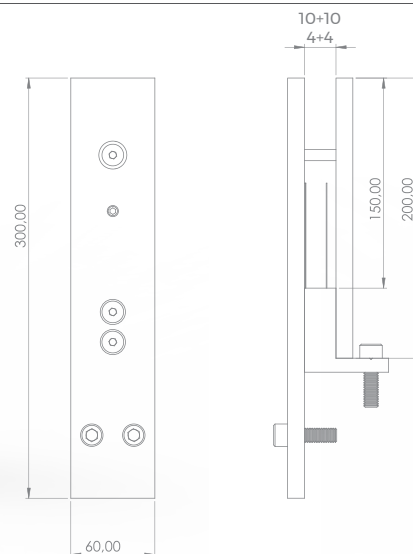

R-2020-1

Glass Holder 20 cm