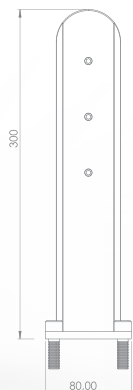

## **R-1020-2**

Glass Holder 20 cm

## **R-1020-3**

Glass Holder 20 cm

**RAILTECH**

aluminium railing systems

**R-1030-1**

Glass Holder 30 cm

**R-1030-2**

Glass Holder 30 cm