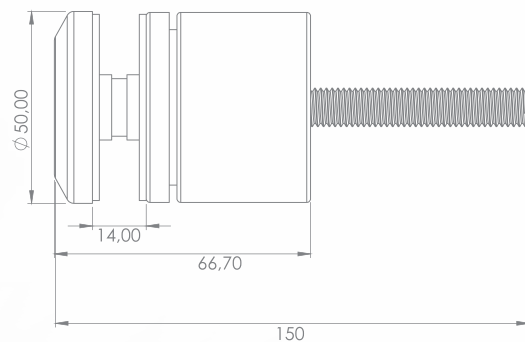

GLASS **SPIDER** SERIES