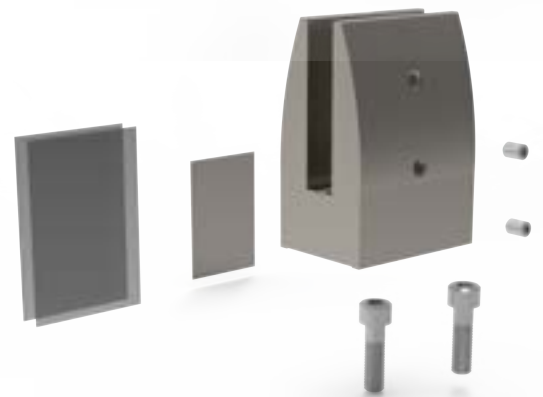

## **R-3215-12**

Glass Holder 130x65 mm

**RAILTECH**  
aluminium railing systems

**R-3315-1**

Glass Holder 110x55 mm

**R-3315-2**

Glass Holder 110x75 mm

**R-3315-3**