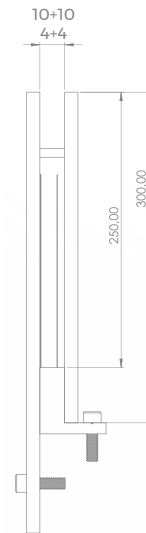

R-2030-1

Glass Holder 30 cm