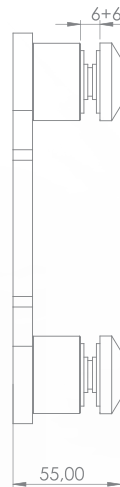

### R-4000-1

Glass Holder 40 cm