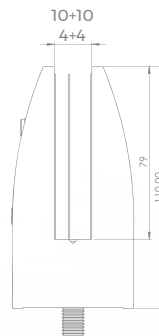

## **R-3215-12**

Glass Holder 130x65 mm

**RAILTECH**  
aluminium railing systems

**R-3315-1**

Glass Holder 110x55 mm

**R-3315-2**

Glass Holder 110x75 mm

**R-3315-3**