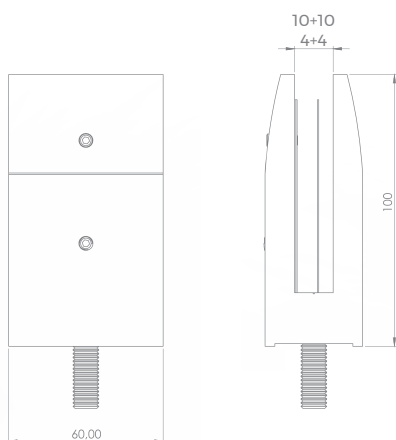

R-3315-4

Glass Holder 110x100 mm