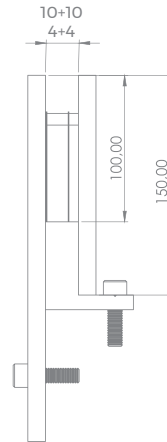

## **R-2015-1**

Glass Holder 50 cm

## **R-2015-2**

Glass Holder 60 cm

RAILTECH

aluminium railing systems

**R-2015-3**

Glass Holder 15 cm

**R-2015-4**

Glass Holder 15 cm