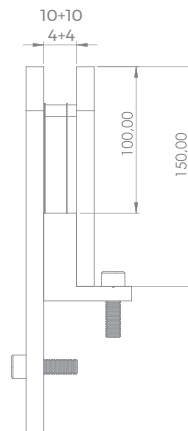

## **R-2015-1**

Glass Holder 50 cm

## **R-2015-2**

Glass Holder 60 cm

RAILTECH

aluminium railing systems

**R-2015-3**

Glass Holder 15 cm

**R-2015-4**

Glass Holder 15 cm