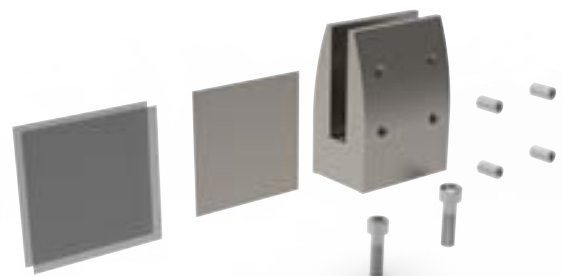

## **R-3215-12**

Glass Holder 130x65 mm

**RAILTECH**  
aluminium railing systems

**R-3315-1**

Glass Holder 110x55 mm

**R-3315-2**

Glass Holder 110x75 mm

**R-3315-3**