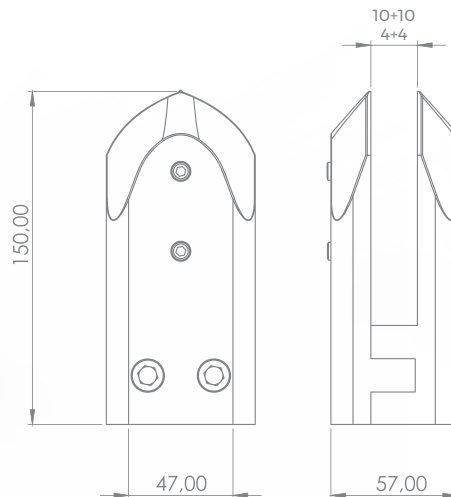

R-3215-10

Glass Holder 150x67 mm