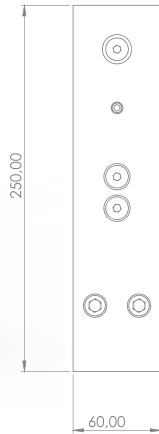

## **R-2015-1**

Glass Holder 50 cm

## **R-2015-2**

Glass Holder 60 cm

RAILTECH

aluminium railing systems

**R-2015-3**

Glass Holder 15 cm

**R-2015-4**

Glass Holder 15 cm