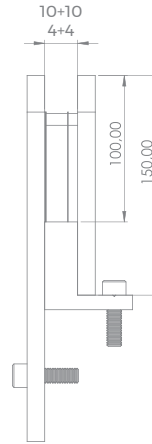

## **R-2015-1**

Glass Holder 50 cm

## **R-2015-2**

Glass Holder 60 cm

RAILTECH

aluminium railing systems

**R-2015-3**

Glass Holder 15 cm

**R-2015-4**

Glass Holder 15 cm