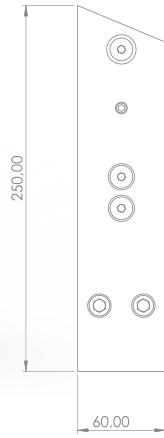

## **R-2015-1**

Glass Holder 50 cm

## **R-2015-2**

Glass Holder 60 cm

RAILTECH

aluminium railing systems

**R-2015-3**

Glass Holder 15 cm

**R-2015-4**

Glass Holder 15 cm