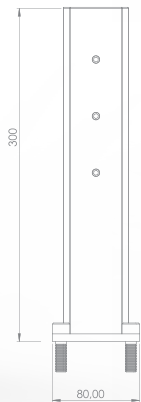

## **R-1020-2**

Glass Holder 20 cm

## **R-1020-3**

Glass Holder 20 cm

**RAILTECH**

aluminium railing systems

**R-1030-1**

Glass Holder 30 cm

**R-1030-2**

Glass Holder 30 cm