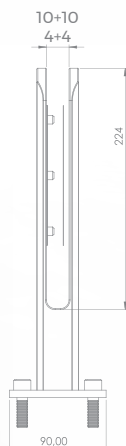

## **R-1020-2**

Glass Holder 20 cm

## **R-1020-3**

Glass Holder 20 cm

**RAILTECH**

aluminium railing systems

**R-1030-1**

Glass Holder 30 cm

**R-1030-2**

Glass Holder 30 cm